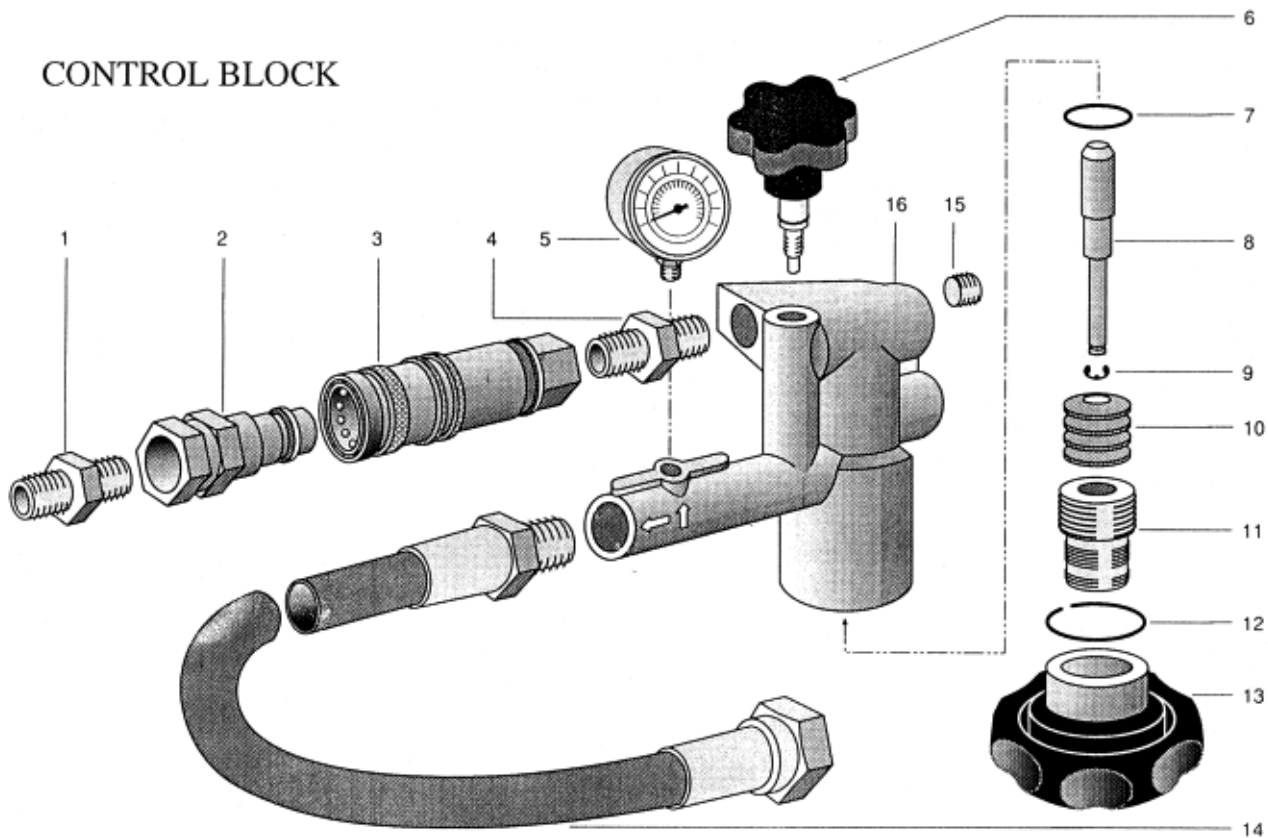

CONTROL BLOCK

RefNo	CatNo	Description
1	50196	NIPPLE
2	50206	QUICK CONNECTOR (M)
3	50216	QUICK CONNECTOR (F)
4	50226	NIPPLE
5	50246	GAUGE 60 BAR
6	50256	KNOB (o-ring 68226)
7	50266	O_RING
8	50276	PLUNGER
9	50286	CIRCLIP
10	50296	SPRING WASHER 8X180
11	50306	ADAPTOR
12	50316	CLIP
13	50326	KNOB
14	50336	HOSE
15	50346	PLUG
16	50356	BODY